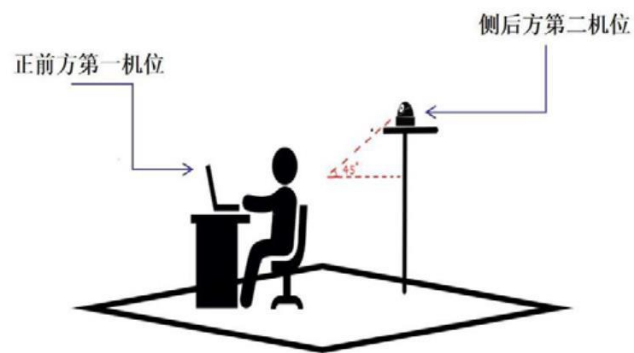

d

5

d

向

反 与

图1：视频面试座位示意图

图2：正前方第一机位效果图

图3：侧后方第二机位效果图

机位	设备	开启功能	视频画面要求	设备要求
第一机位	笔记本电脑或台式电脑（带有摄像头和麦克风）	开启视频、音频、麦克风	清晰显示考生上半身、双手和桌面。	测试与面试期间，电脑桌面仅允许打开腾讯会议并设为全屏模式。
第二机位	手机或电脑、iPad 均可	仅开启视频；关闭音频、麦克风	清晰显示考生本人、电脑屏幕、桌面、考生背后情况等考试环境。	仅允许打开腾讯会议并设为全屏模式。须关闭音频、麦克风和电话铃声、闹钟等可能影响考试的功能。